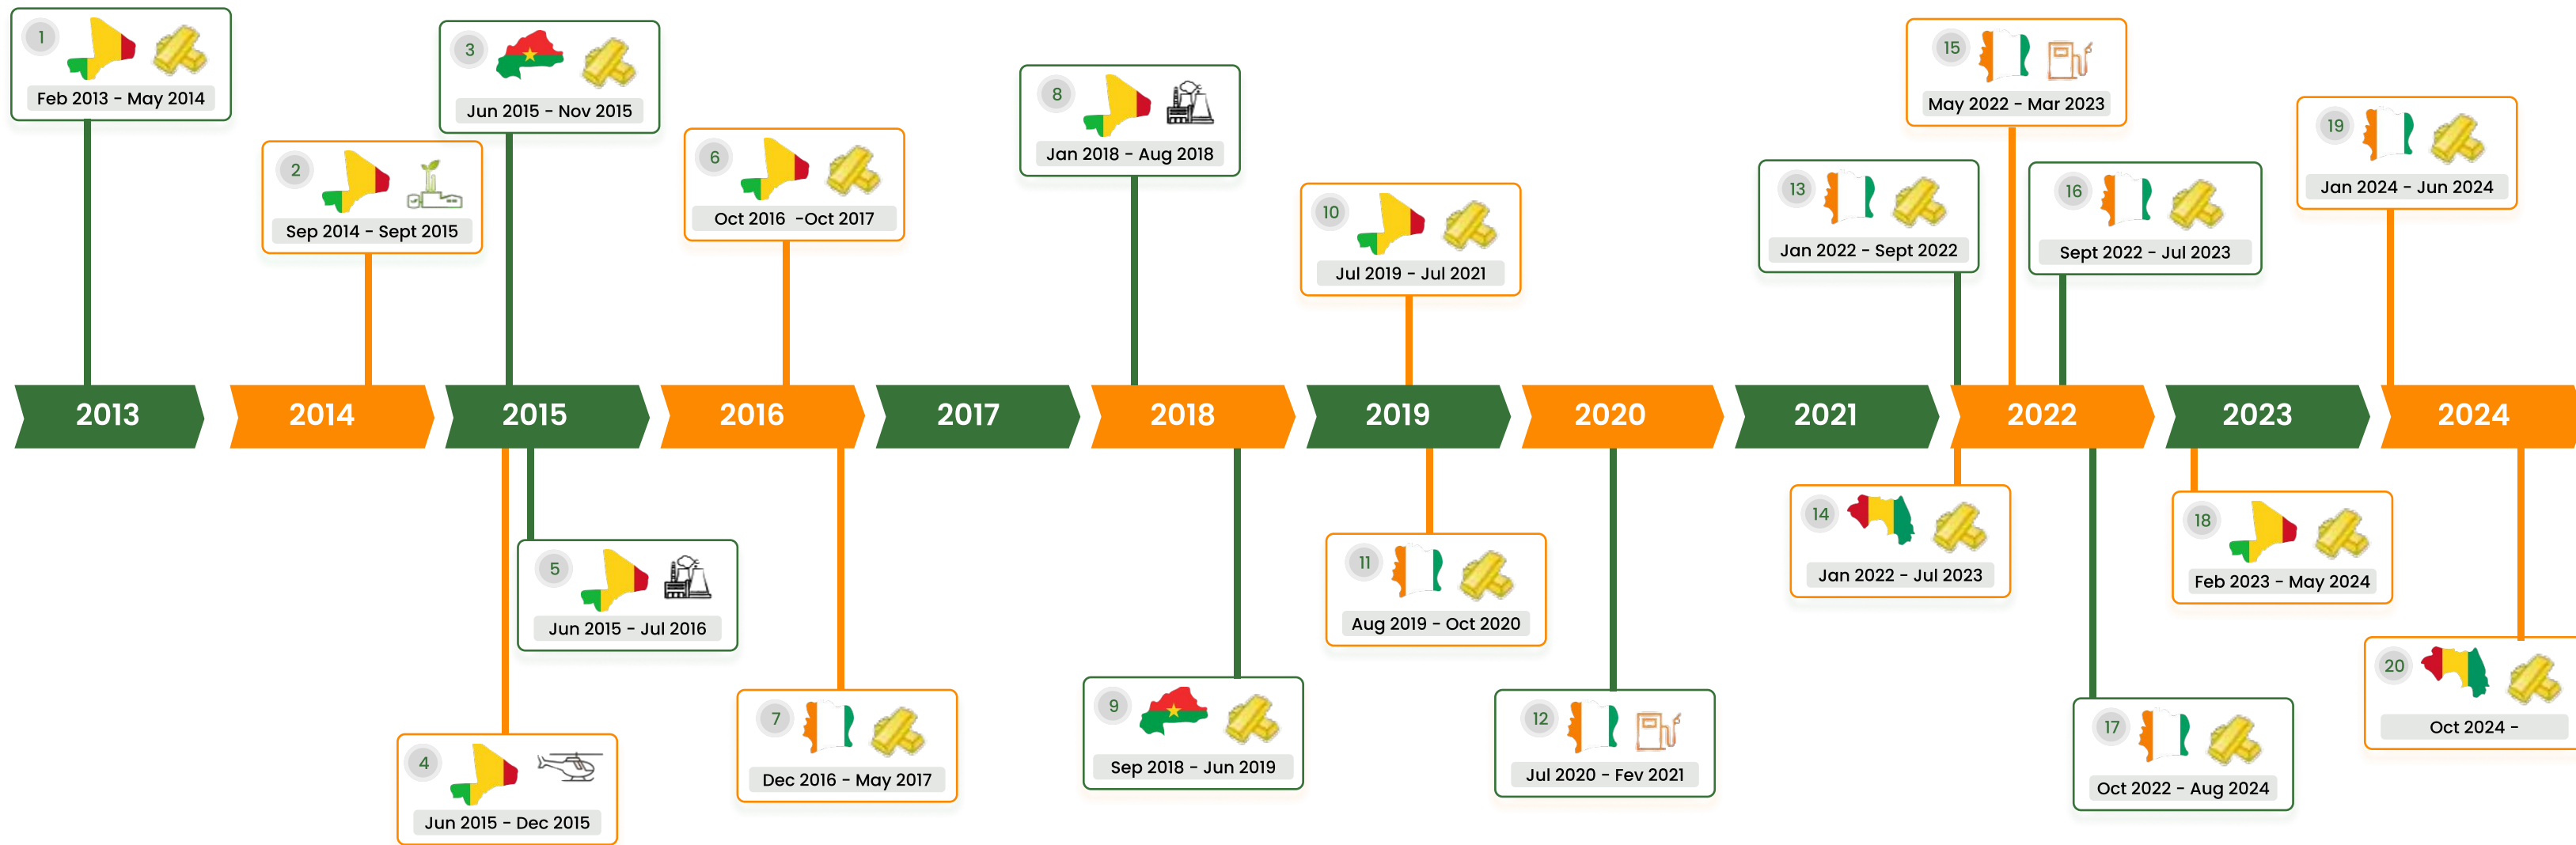

PROJECTS LENGHT / YEAR

LEGEND

Gold Mine   
 Fertilising Plant   
 Power Plant   
 Heliport   
 Fuel Depot   
 13 Clients   
 20 Projects   
 12 Years   
 4 Countries

PROJECTS	1	2	3	4	5	6	7	8	9	10	11	12	13	14	15	16	17	18	19	20
CLIENT	Robex	Groupe Elephant Vert	Nordgold	Razel	B2Gold	Hummingbird Resources	Perseus Mining/ Lycopodium	BWSC	Teranga Gold Corporation/ Lycopodium	Bagama Mining	Perseus Mining/ Lycopodium	Total Energies	Société Minière de la Lobo	Hummingbird Resources	Total Energies	Société des Mines d'Ity / Endeavour Mining	Société des Mines de Lafigue / Endeavour Mining	Leo Lithium Ltd	Société des Mines d'Ity / Endeavour Mining	Robex